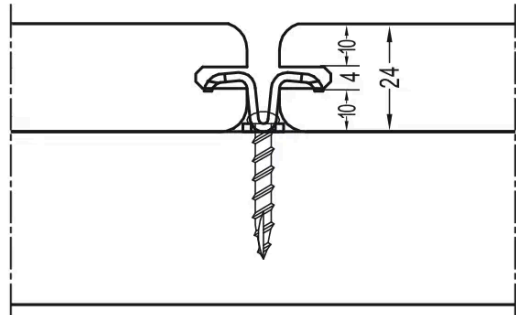

COBRA 24 - 90 CLIPS UND SCHRAUBEN

- Optisch ansprechend
- Verdeckte Fixierung
- Produziert von Rostfreier Stahl A2 (AISI 304)

Unsichtbare Befestigung für Fiberon Terrassen

Der Klassiker unter den WPC-Clips

Umwelteigenschaften

LEBENSLANG	> 20 Jahre
THG-EMISSIONEN	6.885 (GES)
RECYCELTES MATERIAL	Edelstahl
RECYCELBARES PRODUKT	0 %

COBRA 24 - 90 CLIPS UND SCHRAUBEN

Eigenschaften

Hauptmaterial	Rostfreier Stahl
	Zubehör