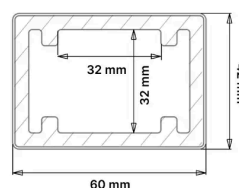

## WEOSUN® – BRISE SOLEIL HOUTCOMPOSITIET 42X60MM

- ◆ BREED TOEPASBAAR
- ◆ OPVALLEND NATUURLIJKE UITSTRALING
- ◆ REGELT BINNENKOMEND LICHT

WEO – BRISE-  
SOLEI  
ALUMINIUMVRIJ  
42X60MM  
TEAK

WEO – BRISE-  
SOLEI  
ALUMINIUMVRIJ  
42X60MM  
CEDAR

### ◆ Kenmerken

Type profiel	Alveolair profiel	Dichtheid (kg/m <sup>3</sup> )	1190
Hoofdmateriaal	Composiet	Lineaire massa (kg/m)	1.27
Installatiemethode	Montage op aluminium rail	Warmtegeleidingsvermogen (W/m <sup>2</sup> *K)	0.2
	Gevelbekleding	Thermische uitzetting	0.0389
WPC Samenstelling	houtvezel : 60%, Hoge Dichtheid Polyethyleen (HDPE) : 40%	Soort installatie	Bevestiging met verstelbare klemmen
Certificering	FSC®-gecertificeerd	Toepassingsrichting	Verticale of horizontale bevestiging
Type oppervlak	Co-extrusie	Max. afstand tussen steunen (mm)	3m - Verticale installatie en 1,5m - Horizontale installatie
Pigmentatie	Willekeurige pigmentatie	Certificaat groep code	FSC TRANSFER
UV-bestendig	ja	Cert. Product class	W9.1
Bestand tegen vlekken	ja		