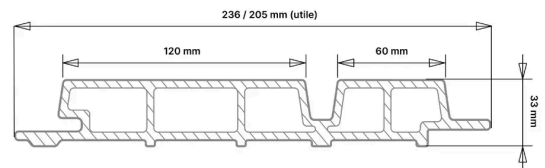

Fiberdeck®

WPC- FASSADEVERKLEIDUNG WEO® 120/60

- VERROTTBAR UND FLECKENRESISTENT
- MULTICHROMATISCHE FARBEN OHNE AUSBLEICHEN
- HERGESTELLT ZU 95% AUS RECYCELTEN MATERIALIEN

WPC WEO120 CEDAR CLADDING 33X236MM FSC®100%	WPC WEO120 TEAK CLADDING 33X236MM FSC®100%	WPC WEO120 IPÉ CLADDING 33X236MM FSC®100%	WPC WEO120 DARK GREY CLADDING 33X236MM FSC®100%

◆ Eine Fassadenverkleidung mit offenen Fugen in unterschiedlichen Breiten

Die Fassadenverkleidung WEO®120/60 kombiniert eine offene Fugenoptik mit verschiedenen Breiten und verleiht Fassaden so eine einzigartige Ästhetik. In Kombination mit dem Profil WEO®60 entstehen unverwechselbare und individuelle Fassaden! Die Mehrplankenoptik mit unterschiedlichen Breiten ermöglicht ein schlichtes und dennoch ausdrucksstarkes architektonisches Design. Flecken- und UV-beständig, behält die Verkleidung ihre intensive und ansprechende Holzoptik dauerhaft.

◆ Umwelteigenschaften

LEBENS LANG	> 20 Jahre
RECYCELTES MATERIAL	WPC
RECYCELBARES PRODUKT	95 %
ZERTIFIZIERUNG	FSC®-zertifiziert