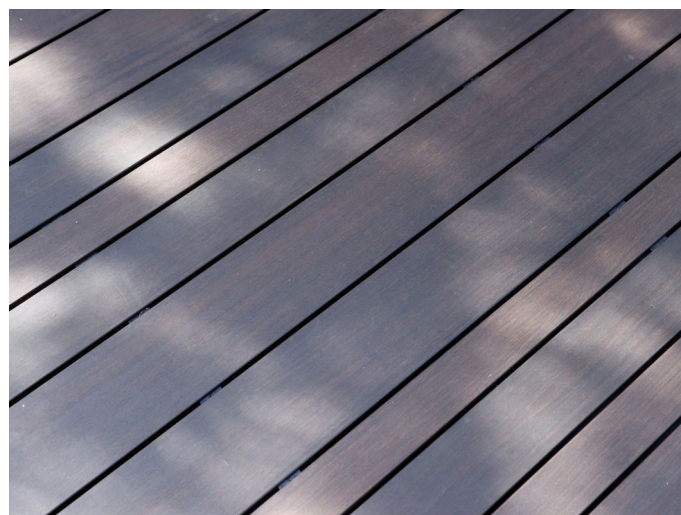

FelixWood

MELODY - THERMO BAMBOE 18X103MM

- Hoge kwaliteit bamboe
- Thermische gemodificeerd en gelamineerd onder hoge druk
- Zeer duurzaam en stabiel
- Bevestiging buiten het zicht met Cobra Hybrid 7-22
- Mooi profiel, grof/glad met kopse T&G. Voorzien van olie (op water basis)

Een veelzijdige, sterke en duurzame bamboe plank

De MELODY bamboeplanken worden geproduceerd met behulp van een innovatief proces waarbij het materiaal een warmtebehandeling bij 200° ontvangt en bij onder hoge druk wordt verlijmd. Dit materiaal is stabiel, sterk en heeft een lange levensduur. Deze eigenschappen en de aantrekkelijke uitstraling maken het perfect voor toepassing als terras- of gevelbekleding. De MELODY plank wordt elegant gemonteerd met behulp van de Cobra® Hybrid 7-22 clip.