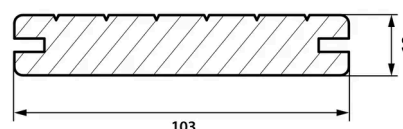

FelixWood

MELODY - THERMO BAMBOE 18X103MM

- Hoge kwaliteit bamboe
- Thermische gemodificeerd en gelamineerd onder hoge druk
- Zeer duurzaam en stabiel
- Bevestiging buiten het zicht met Cobra Hybrid 7-22
- Mooi profiel, grof/glad met kopse T&G. Voorzien van olie (op water basis)