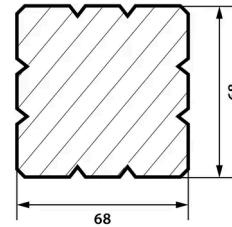

FelixWood

BANGKIRAI-PFOSTEN 68X68MM - P511

- Verrottungsfester Pfosten
- 2 Nuten auf jeder Seite
- In verschiedenen Längen erhältlich

Ein robuster, exotischer Holzpfosten

Bangkirai oder Yellow Balau ist ein dichtes und langlebiges Holz, das wir seit mehreren Jahrzehnten mit einzigartiger Expertise importieren. Der Großteil unseres Holzes stammt aus FSC-zertifizierten Waldkonzessionen. Das Holz wird sorgfältig kontrolliert, geschnitten und auf der Insel Java gemäß den Qualitätsanforderungen von Felixwood getrocknet. Wir trocknen alle unsere Bretter künstlich, bevor wir sie hobeln. Dies gewährleistet die beste Qualität und Stabilität.

Umwelteigenschaften

Eigenschaften

Holzart	Bangkirai
Herkunft (Land)	Indonesien
Behandlung	Keine Behandlung
Hauptmaterial	Holz
Wissenschaftlicher Name	Shorea spp.
Botanische Familie	DIPTEROCARPACAE
Trocknen	KD 18 +/-2%
Dauerhaftigkeit für Pilze	Klasse 2 - haltbar
Beständigkeit gegen Termiten	Klasse D - sehr haltbar
Klasse der Verwendung	Gebrauchsklasse 4

Dichte (kg/m3)	910
	Zaun

Logistik-Daten

REF	EAN-CODE	BESCHREIBUNG	GEWICHT (KG)	PACK 1	PACK 2
1660-274	8719323993181	Bangkirai Pfosten 68x68mm x 274cm p511	11.79	112	56
1660-305	8719323993204	Bangkirai Pfosten 68x68mm x 305cm p511	13.12	112	56
1660-396	8719323993235	Bangkirai Pfosten 68x68mm x 396cm p511	17.03	112	56