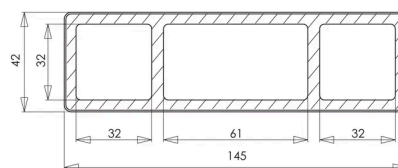

Fiberdeck®

WEO® BRISE SOLEIL – HOUTCOMPOSITIET 42X145MM

- BREED TOEPASBAAR
- OPVALLEND NATUURLIJKE UITSTRALING
- REGELT BINNENKOMEND LICHT
- BREED SCALA AAN TOEPASSINGEN
- OPTIMALISEERT HET THERMISCH COMFORT

◆ Geniet van natuurlijk licht zonder zonder direct zonlicht binnen te laten!

WEO® Brise soleil is een eigentijds architecturaal element dat het ongemak van direct zonlicht vermindert. Het maakt het mogelijk om te genieten van natuurlijk licht zonder alle warmte binnen te laten. De vele montageopties bieden ruimte voor verbeelding, architecturale creativiteit en geven een esthetische en decoratieve identiteit aan gevels. Zoals alle WEO® producten is Brise Soleil bestand tegen UV-straling en behoudt het de houten uitstraling met opmerkelijke kleurintensiteit.

bijgewerkt op maandag 4 mei 2026

◆ Omgevingskenmerken

LEVENSDUUR	> 20 jaar
CO2-EMISSIES (BKG)	2.01 (GES)
GERECYCLED MATERIAAL	Composiet
RECYCLEBAAR	95 %
CERTIFICERING	FSC®-gecertificeerd

Felix®