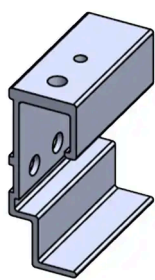

WEO® BRISE SOLEIL – MONTAGECLIP