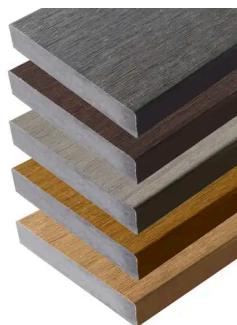

PLINTHE DE FINITION

Produits associés

HYBRID 8-18 - LOT DE 90 CLIPS
+ VIS INOX AUTOFORANTE

COBRA START/END 20 - LOTS
DE 30 CLIPS + VIS INOX

LAME DE FINITION À VISSER
22,5X138MM