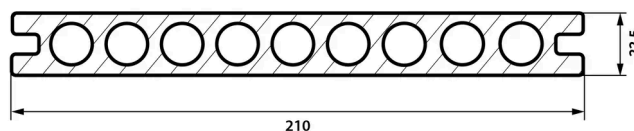

Fiberdeck®

TERRASSE BROOKLYN 22,5X210MM

- Face lisse – face veinage bois
- Composite co-extrudé 360°
- Invisible fixation avec clip Cobra Hybrid 8-18
- Démontable
- Très peu d'entretien

Dark Grey

Light Grey

Ipé

Teak

Cedar

Une stabilité et une durabilité à toute épreuve

Les lames de terrasse composite BROOKLYN sont proposées avec 2 faces utiles. L'une est lisse pour un aspect contemporain, l'autre possède un décor bois imprimé dans la masse. Les 2 faces sont brossées pour obtenir une surface mate. La forme des alvéoles circulaires permet d'économiser de la matière en assurant une excellente rigidité. La couche de protection co-extrudée à 360° protège efficacement les lames contre les chocs et les taches. L'installation s'effectue avec les clips Cobra® 8-18 démontables.

Environnement

DURÉE DE VIE	> à 20 ans
EMISSIONS CO2 (GES)	2.01 (GES)
MATIÈRE RECYCLÉE	WPC
RECYCLABLE	95 %
CERTIFICATION	Certifié FSC®

Caractéristiques

Recoupable	oui	Résiste aux taches	oui
Composition bois composite	55% fibres de bois, 35% PEHD, 10% adjuvants	Masse volumique / Densité (kg/m3)	1240
Matière principale	Bois composite	Masse linéaire (kg/m)	4.09
Type de pose	Pose par clips	Dureté (Brinell) N/mm ²	66.5
Préperçage requis	oui	Module d'élasticité (Mpa)	3231
Certification	Certifié FSC®	Résistance à la flexion (MPa)	25.18
Finition bois composite	Co-extrusion	Dilatation thermique	38,9 x 10⁻⁶ mm/mm°C
Pigmentation	Pigmentation aléatoire		
Type de profil	Profil tubulaire		
Résiste aux UV	oui		