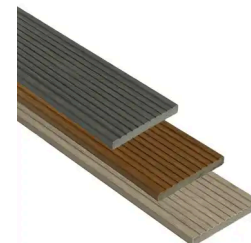

Produits associés

HYBRID 8-18 - LOT DE 90 CLIPS
+ VIS INOX AUTOFORANTE

COBRA START/END 20 - LOTS
DE 30 CLIPS + VIS INOX