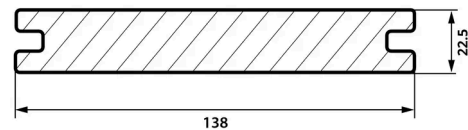

Fiberdeck®

HARMONY 22,5X138MM

- Doppelseitiges Profil mit Holzmaserung und feiner Oberfläche
- R12 Rutschfestigkeit
- 360° Co-extrudierte Schutzschicht
- UV-beständig
- Befestigung außer Sichtweite mit Cobra Hybrid 8-18

Eine langlebige und rutschfeste Oberfläche

Die Harmony Hartcapdielen verfügen über eine coextrudierte Schutzschicht mit neuer "Hardcap"-Technologie, die die Dielen noch effektiver vor Stößen und Flecken schützt. Dadurch wird der Wartungsaufwand auf ein Minimum reduziert. Sie imitieren die Textur exotischer Hölzer perfekt, mit 2 nützlichen Oberflächen. Eine imitiert die Holzmaserung, die andere ist glatter wie exotisches Holz. Sie werden mit den abnehmbaren Cobra® 8-18 Clips installiert. Für die Endbearbeitung können Harmony 24×38mm gerade Schraubenstreifen verwendet werden.

Umwelteigenschaften

LEBENS LANG	> 20 Jahre
RECYCELTES MATERIAL	WPC
ZERTIFIZIERUNG	FSC®-zertifiziert