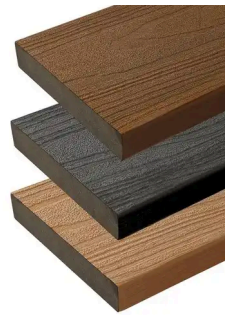

Fiberdeck®

HARMONY 22,5X138MM

- Doppelseitiges Profil mit Holzmaserung und feiner Oberfläche
- R12 Rutschfestigkeit
- 360° Co-extrudierte Schutzschicht
- UV-beständig
- Befestigung außer Sichtweite mit Cobra Hybrid 8-18

Umwelteigenschaften

LEBENS LANG	> 20 Jahre
RECYCELTES MATERIAL	WPC
ZERTIFIZIERUNG	FSC®-zertifiziert

Eigenschaften

WPC-Zusammensetzung	40% PE-HD + 60% Holzfasern	Lineare Masse (kg/m)	3.6
Hauptmaterial	WPC	Elastizitätsmodul (Mpa)	4374
Art der Installation	Montage zum Einklipsen	Umkehrbares Profil	ja
Zertifizierung	FSC®-zertifiziert	Abstand der Balken (mm)	400
Art der Oberfläche	Ko-Extrusion		Terrasse
Pigmentierung	Zufällige Pigmentierung	Cert. Product class	W9.1
Art des Profils	Vollprofil 2-seitig	Code der Zertifikatsgruppe	FSC TRANSFER
UV-beständig	ja		
Fleckenbeständig	ja		
Dichte (kg/m3)	1170		

Logistik-Daten

REF	EAN-CODE	BESCHREIBUNG	GEWICHT (KG)	PACK 1	PACK 2
2811-300	8720365375361	HARMONY 22,5x138mm x 300cm Ocean grey	10.59	63	
2772-300	8720365375026	HARMONY 22,5x138mm x 300cm Indian Summer	10.59	63	
2779-300	8720365375156	HARMONY 22,5x138mm x 300cm Cedar	10.59	63	
2811-400	8720365375316	HARMONY 22,5x138mm x 400cm Ocean grey	14.12	63	
2772-400	8720365375033	HARMONY 22,5x138mm x 400cm Indian Summer	14.12	63	
2779-400	8720365375163	HARMONY 22,5x138mm x 400cm Cedar	14.12	63	
2811-500	8720365375378	HARMONY 22,5x138mm x 500cm Ocean grey	17.65	63	
2772-500	8720365375040	HARMONY 22,5x138mm x 500cm Indian Summer	17.65	63	
2779-500	8720365375170	HARMONY 22,5x138mm x 500cm Cedar	17.65	63	

Verwandte Produkte

COBRA® HYBRID 8-18 (90 CLIPS
+ SCHRAUBEN)

COBRA20 START / END CLIP
(30 STÜCK + SCHRAUBEN)

HARMONY RANDDIELE
22,5X138MM

SCHRAUBEN COBRA® FÜR
WPC, INOX GRAU (150 STÜCK)