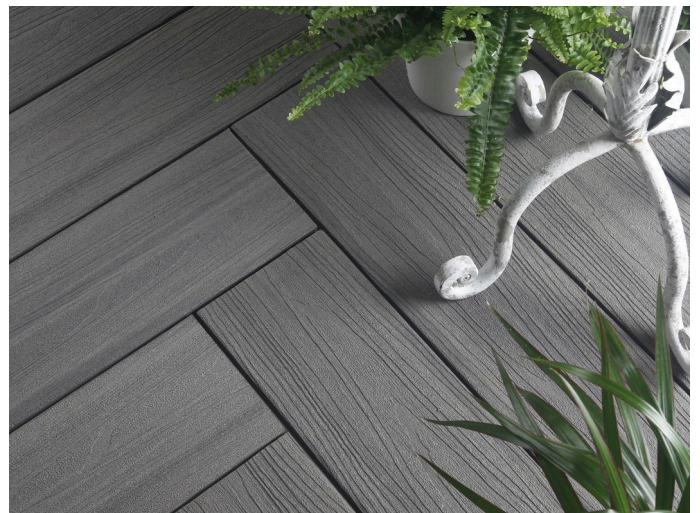

Fiberdeck®

HARMONY 22,5X138MM

- Doppelseitiges Profil mit Holzmaserung und feiner Oberfläche
- R12 Rutschfestigkeit
- 360° Co-extrudierte Schutzschicht
- UV-beständig
- Befestigung außer Sichtweite mit Cobra Hybrid 8-18

Ocean grey

Indian Summer

Cedar

Eine langlebige und rutschfeste Oberfläche

Die Harmony Hartcapdielen verfügen über eine coextrudierte Schutzschicht mit neuer "Hardcap"-Technologie, die die Dielen noch effektiver vor Stößen und Flecken schützt. Dadurch wird der Wartungsaufwand auf ein Minimum reduziert. Sie imitieren die Textur exotischer Hölzer perfekt, mit 2 nützlichen Oberflächen. Eine imitiert die Holzmaserung, die andere ist glatter wie exotisches Holz. Sie werden mit den abnehmbaren Cobra® 8-18 Clips installiert. Für die Endbearbeitung können Harmony 24×38mm gerade Schraubenstreifen verwendet werden.

Umwelteigenschaften

LEBENS LANG	> 20 Jahre
RECYCELTES MATERIAL	WPC
ZERTIFIZIERUNG	FSC®-zertifiziert

Eigenschaften

WPC-Zusammensetzung	40% PE-HD + 60% Holzfasern	Lineare Masse (kg/m)	3.6
Hauptmaterial	WPC	Elastizitätsmodul (Mpa)	4374
Art der Installation	Montage zum Einklipsen	Umkehrbares Profil	ja
Zertifizierung	FSC®-zertifiziert	Abstand der Balken (mm)	400
Art der Oberfläche	Ko-Extrusion		Terrasse
Pigmentierung	Zufällige Pigmentierung	Cert. Product class	W9.1
Art des Profils	Vollprofil 2-seitig	Code der Zertifikatsgruppe	FSC TRANSFER
UV-beständig	ja		
Fleckenbeständig	ja		
Dichte (kg/m3)	1170		