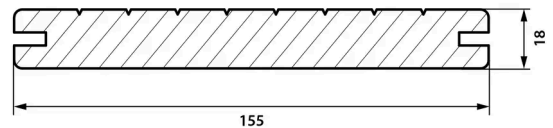

MELODY - THERMO BAMBOE 18X155MM

- Hoge kwaliteit bamboe
- Thermische gemodificeerd en gelamineerd onder hoge druk
- Zeer duurzaam en stabiel
- Bevestiging buiten het zicht met Cobra Hybrid 7-22
- Voorzien van olie (op water basis)