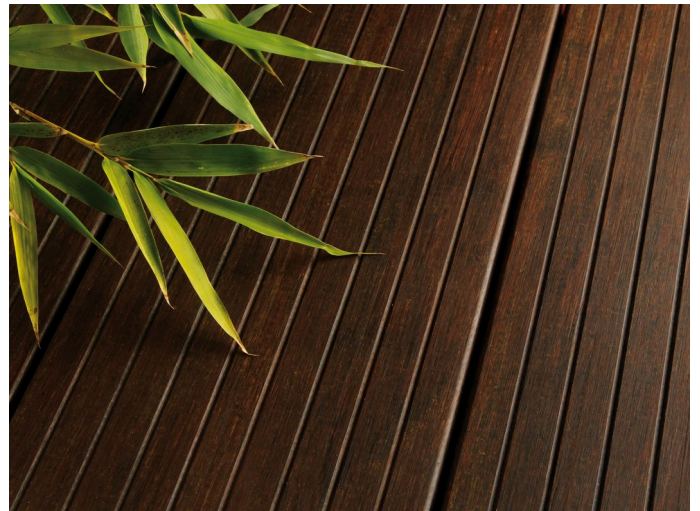

Een veelzijdige, stevige en duurzame bamboe plank

De MELODY bamboe planken worden geproduceerd met behulp van een innovatief proces waarbij het materiaal een warmtebehandeling bij 200° ontvangt en bij onder hoge druk wordt verlijmd. Dit materiaal is stabiel, sterk en heeft een lange levensduur. Deze eigenschappen en de aantrekkelijke uitstraling maken het perfect voor toepassing als terras- of gevelbekleding. De MELODY plank wordt elegant gemonteerd met behulp van de cobra hybrid 7-22 clip.

FelixWood

MELODY - THERMO BAMBOE 18X155MM

- Hoge kwaliteit bamboe
- Thermische gemodificeerd en gelamineerd onder hoge druk
- Zeer duurzaam en stabiel
- Bevestiging buiten het zicht met Cobra Hybrid 7-22
- Voorzien van olie (op water basis)