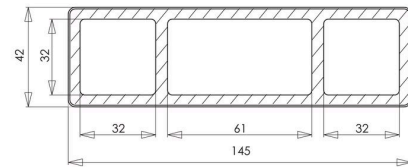

Fiberdeck®

WEO® BRISE SOLEIL – HOUTCOMPOSITIET 42X145MM

- BREED TOEPASBAAR
- OPVALLEND NATUURLIJKE UITSTRALING
- REGELT BINNENKOMEND LICHT
- BREED SCALA AAN TOEPASSINGEN
- OPTIMALISEERT HET THERMISCH COMFORT

◆ Geniet van natuurlijk licht zonder zonder direct zonlicht binnen te laten!

WEO® Brise soleil is een eigentijds architecturaal element dat het ongemak van direct zonlicht vermindert. Het maakt het mogelijk om te genieten van natuurlijk licht zonder alle warmte binnen te laten. De vele montageopties bieden ruimte voor verbeelding, architecturale creativiteit en geven een esthetische en decoratieve identiteit aan gevels. Zoals alle WEO® producten is Brise Soleil bestand tegen UV-straling en behoudt het de houten uitstraling met opmerkelijke kleurintensiteit.

◆ Omgevingskenmerken

LEVENSDUUR	> 20 jaar
CO2-EMISSIONS (BKG)	2.01 (GES)
GERECYCLED MATERIAAL	wpc
RECYCLEBAAR	95 %
CERTIFICERING	FSC®-certified