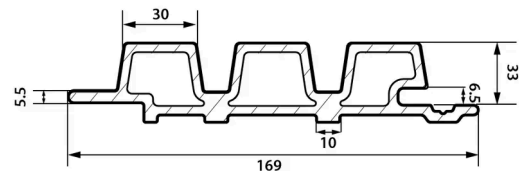

Cedar

Teak

Ipe

Dark Grey

Garantiert farbbeständiges Fassadenprofil

Die WEO®-WPC-Fassade kombiniert das warme Aussehen von Holz mit einem trendigen und zeitgemäßen Profil. Das Material, das aus den besten Extrusionstechnologien hervorgeht, ist resistent gegen UV-Strahlen und andere äußere Einflüsse, die die Oberflächen herkömmlicher Fassadenverkleidungen normalerweise beschädigen. Die klaren Linien des Profils mit künstlichem Gitter schaffen einen Rhythmus in den Fassaden und die subtilen und zufälligen Nuancen im Dekor verstärken die realistische Nachahmung eines natürlichen Materials.

Logistik-Daten

REF	EAN-CODE	BESCHREIBUNG	GEWICHT (KG)	PACK 1	PACK 2
2819-290	3700421818150	WEO 35 (D Klass) - WPC Fassade 33x170mm x 2.9m Cedar	7	98	
2816-290	3700421818129	WEO 35 (D Klass) - WPC Fassade 33x170mm x 2.9m Teak	7	98	
2817-290	3700421818136	WEO 35 (D Klass) - WPC Fassade 33x170mm x 2.9m lpe	7	98	
2818-290	3700421818143	WEO 35 (D Klass) - WPC Fassade 33x170mm x 2.9m Dark grey	7	98	
2819-390	3700421818198	WEO 35 (D Klass) - WPC Fassade 33x170mm x 3.9m Cedar	9.4	98	
2816-390	3700421818167	WEO 35 (D Klass) - WPC Fassade 33x170mm x 3.9m Teak	9.4	98	
2817-390	3700421818174	WEO 35 (D Klass) - WPC Fassade 33x170mm x 3.9m lpe	9.4	98	
2818-390	3700421818181	WEO 35 (D Klass) - WPC Fassade 33x170mm x 3.9m Dark grey	9.4	98	

Verwandte Produkte

WEO® - PROFIL F ALUMINIUM
65X80 MM

WEO - ALUMINIUM CLICK
PROFILE 35X41 MM

WEO - SCHRAUBEN 4,2X38MM
(100 STÜCK)

WEO - SCHRAUBE 4,2X32MM
(200 STÜCK)