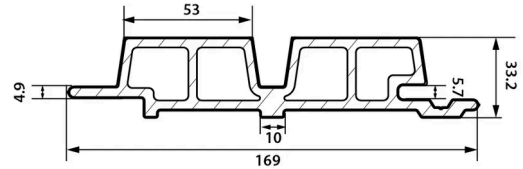

Fiberdeck®

BARDAGE COMPOSITE WEO® 60

- Imputrescible et résistant aux tâches
- Coloris multichromatiques sans décoloration
- Fabriqué à 95% à partir de produits recyclés
- Aspect claire-voie tendance et contemporain
- Imitation bois naturel exceptionnelle

Un bardage à claire-voie contemporain

Le bardage WEO®60 avec son profil à faux claire-voie imite parfaitement l'aspect ajouré des bardages en bois à claire-voie. Tendance grâce au rythme qu'il donne aux façades, il reproduit également un aspect naturel saisissant : les couleurs sont composées de plusieurs pigments multi chromatiques qui se mélangent de façon aléatoire pour reproduire les veinages d'une lame en bois. Insensible aux décolorations provoquées par les UV, la couleur intense originelle est garantie au fil du temps.

Environnement

DURÉE DE VIE	> à 20 ans
EMISSIONS CO2 (GES)	2.01 (GES)
MATIÈRE RECYCLÉE	WPC
RECYCLABLE	95 %
CERTIFICATION	Certifié FSC®