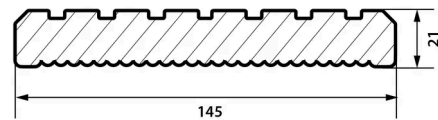

FelixWood

BANGKIRAI 21X145MM - P110

- Bangkirai Hartholz
- Dauerhaftigkeitsklasse 2
- FSC 100% zertifiziert
- Wunderschön Profil, fein/grob (P110)
- Künstlich getrocknetes

Gelbbraun

Hochkontrollierte Qualität und Herkunft

Umwelteigenschaften

ZERTIFIZIERUNG

FSC®-zertifiziert

Eigenschaften

Holzart	Bangkirai	Stabilität	Mittlere Stabilität
Herkunft (Land)	Indonesien	Dauerhaftigkeit für Pilze	Klasse 2 - haltbar
Behandlung	Keine Behandlung	Beständigkeit gegen Termiten	Klasse D - sehr haltbar
Hauptmaterial	Holz	Klasse der Verwendung	Gebrauchsklasse 4
Art der Installation	Zum Schrauben	Dichte (kg/m ³)	910
	Terrasse	Härte (Brinell) N/mm ²	4.6
Zertifizierung	FSC®-zertifiziert	Elastizitätsmodul (Mpa)	22940
Wissenschaftlicher Name	Shorea spp.	Umkehrbares Profil	ja
Botanische Familie	DIPTEROCARPACEAE	Abstand der Balken (mm)	450
Trocknen	KD 18 +/-2%	Lien Sample store	https://store.felixdistribution.de/products/terrassen-bangkirai