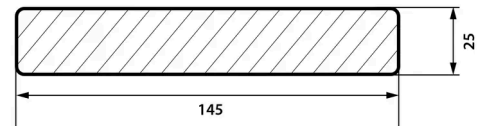

FelixWood

TERRASPLANK - AFRIKULU 25X145MM - P415 - FSC®- GECERTIFICEERD

- Afri-kulu tropisch hardhout (Mukulungu)
- Duurzaamheidsklasse 1
- FSC 100% gecertificeerd

Een prachtige en robuuste houtsoort

De houtsoort Mukulungu is afkomstig uit het Congobekken, uit een volledig FSC®-gecertificeerd bos. Mukulungu heeft een fijne nerf, goede stabiliteit en uitstekende duurzaamheid. De houtsoort onderscheidt zich door zijn roodbruine kleur die na verloop van tijd lichter wordt en zal vergrijzen. Onze terrasplanken van Mukulungu worden allemaal gedroogd in droogkamers met een gemiddelde vochtigheid van 18 +/-2%. De Mukulungu planken uit ons assortiment kunnen worden gemonteerd met schroeven of clips.

Omgevingskenmerken

CERTIFICERING

FSC®-gecertificeerd