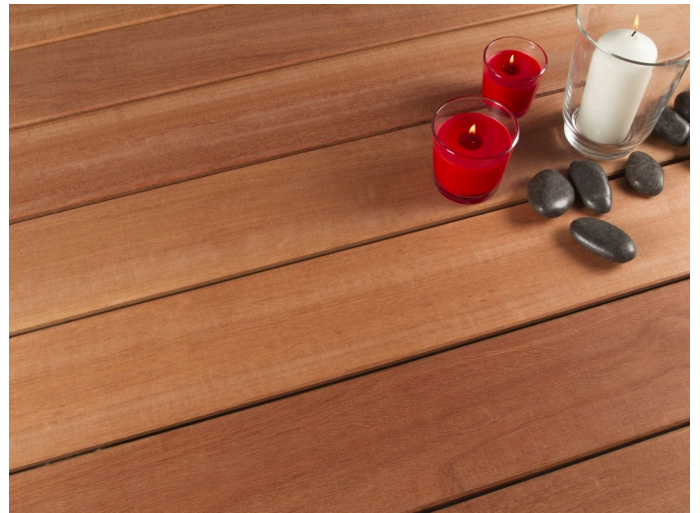

## TERRASPLANK - AFRIKULU 25X145MM - P415 - FSC®- GECERTIFICEERD

- Afri-kulu tropisch hardhout (Mukulungu)
- Duurzaamheidsklasse 1
- FSC 100% gecertificeerd

Roodbruin

### Een prachtige en robuuste houtsoort

De houtsoort Mukulungu is afkomstig uit het Congobekken, uit een volledig FSC®-gecertificeerd bos. Mukulungu heeft een fijne nerf, goede stabiliteit en uitstekende duurzaamheid. De houtsoort onderscheidt zich door zijn roodbruine kleur die na verloop van tijd lichter wordt en zal vergrijzen. Onze terrasplanken van Mukulungu worden allemaal gedroogd in droogkamers met een gemiddelde vochtigheid van 18 +/-2%. De Mukulungu planken uit ons assortiment kunnen worden gemonteerd met schroeven of clips.